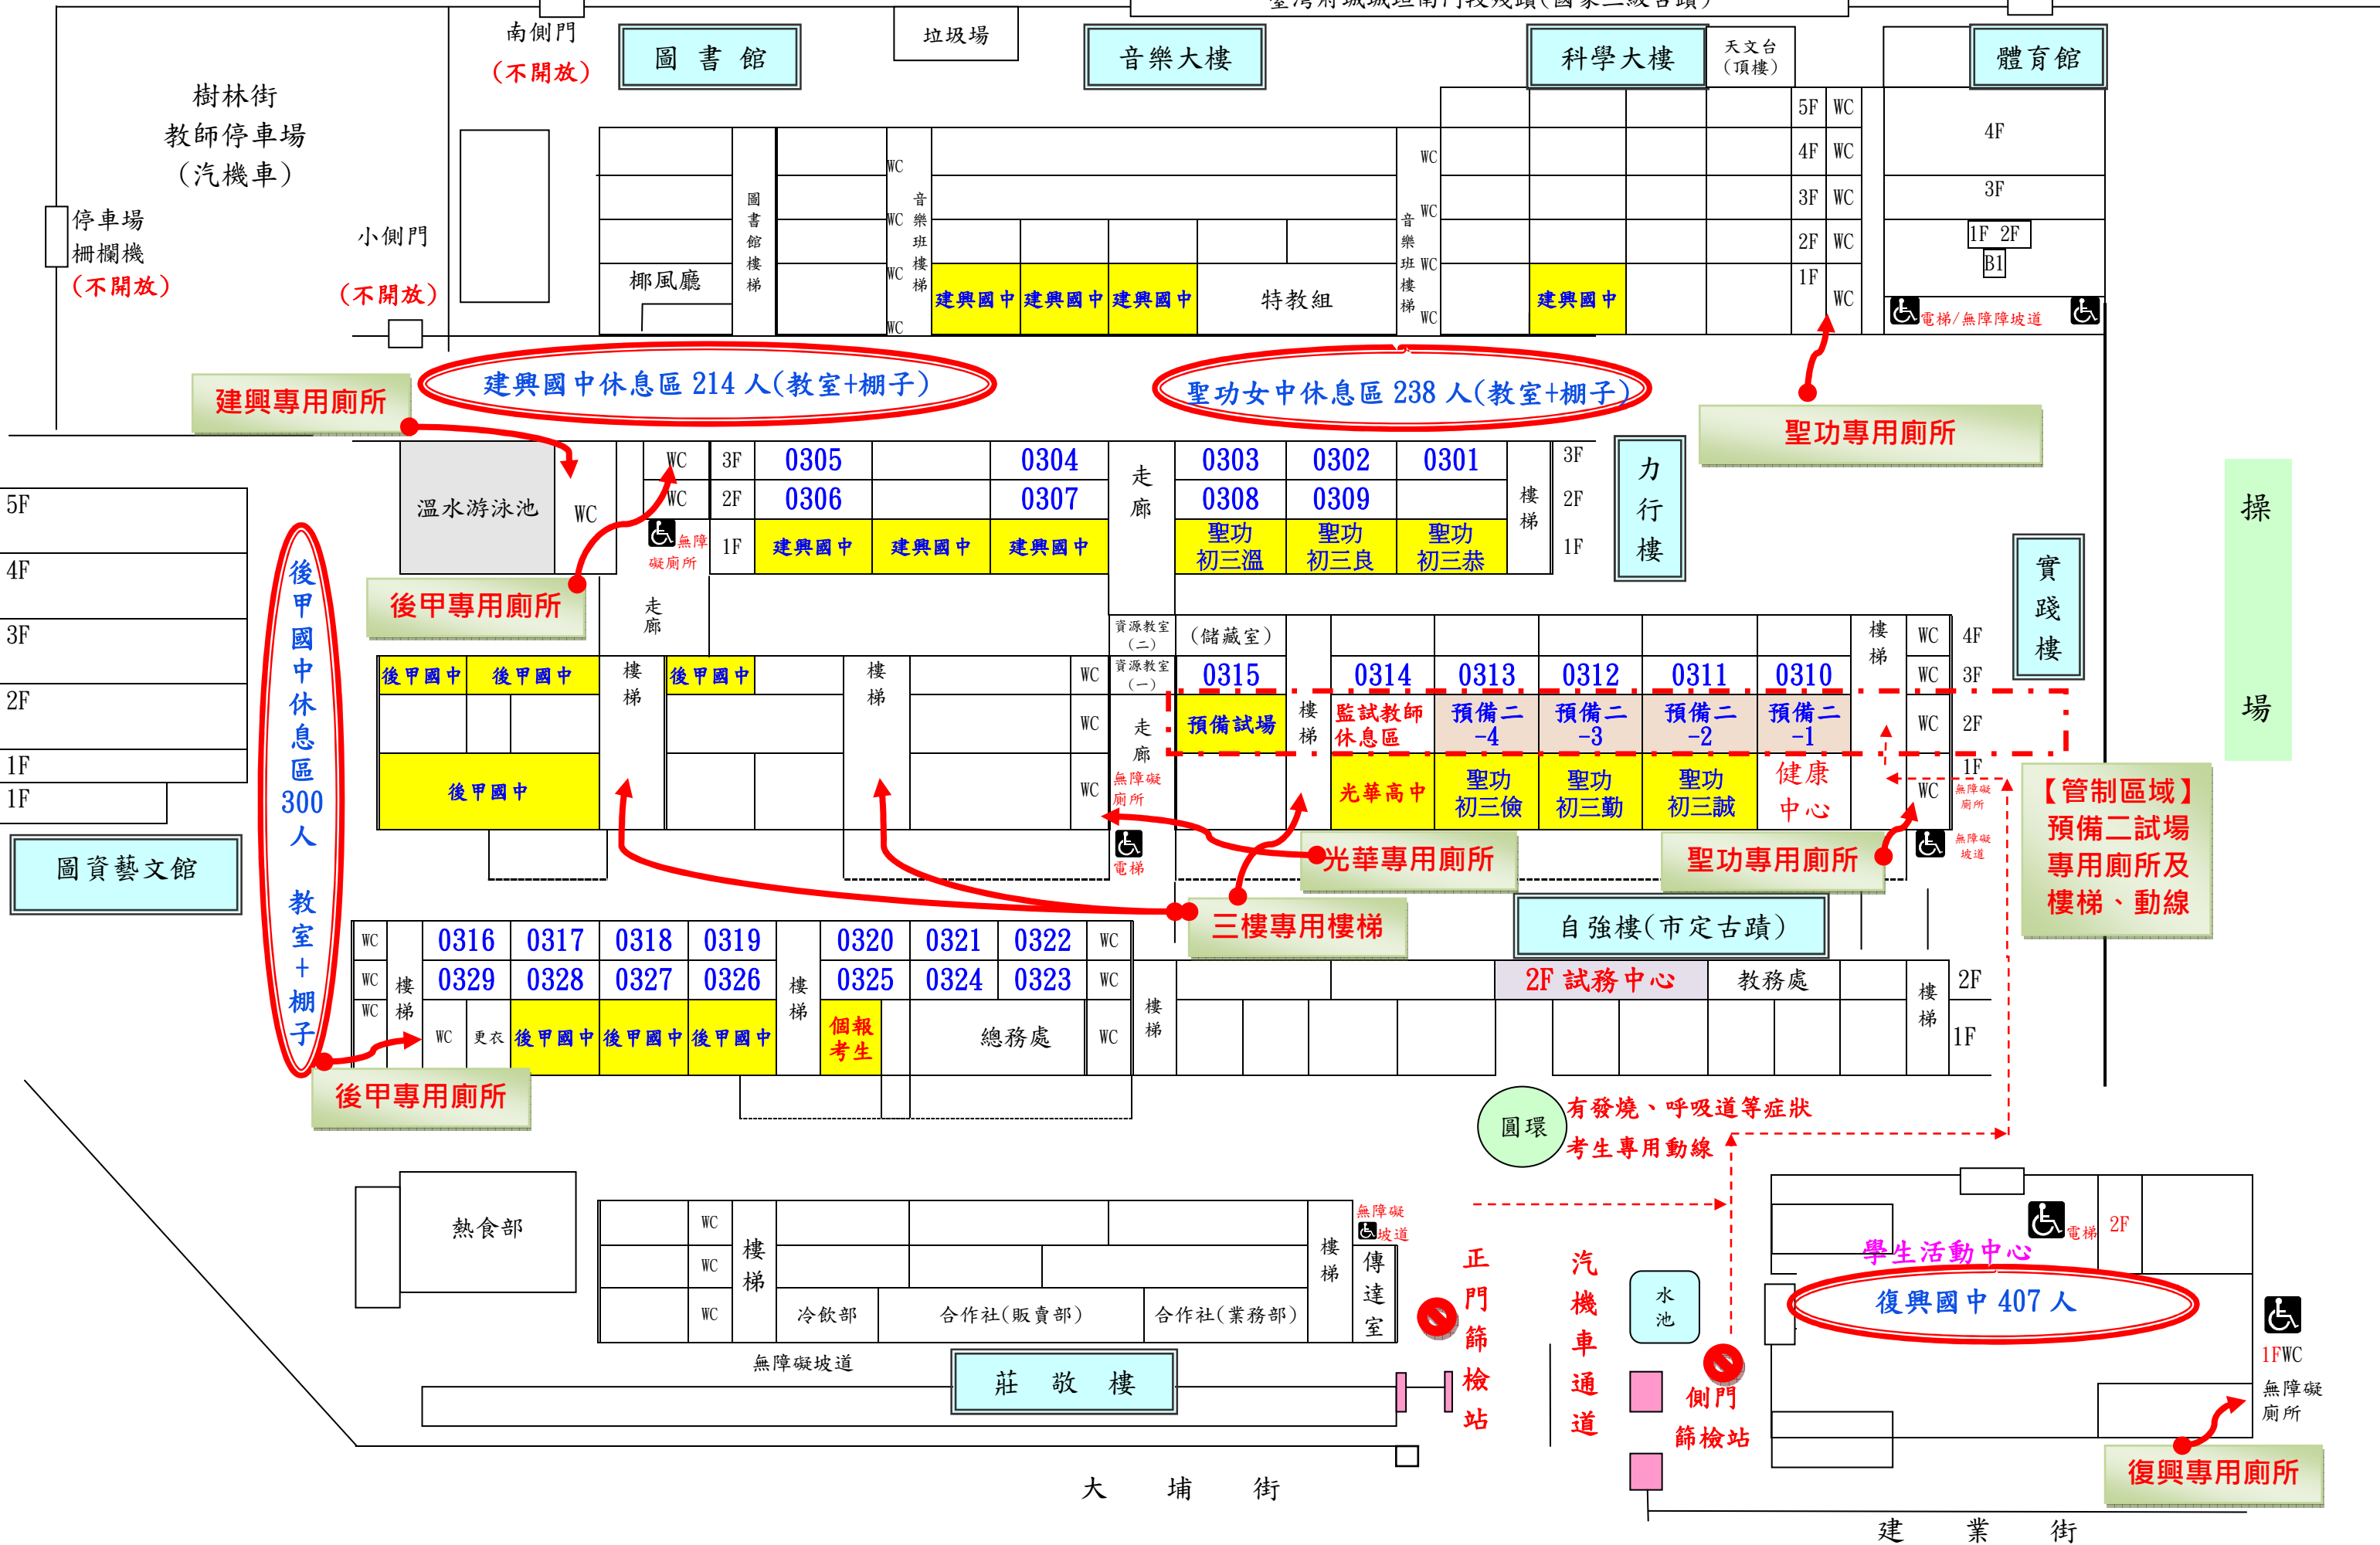

# 109 年國中教育會考—臺南女中考場各試場暨考生休息區平面配置圖(109.05.07 13:00 草案)

臺灣府城城垣南門段殘蹟(國家三級古蹟)

# 國立臺南女中校區平面圖

建築物	主要場所
① 莊敬樓	合作社·生活科技教室·護理教室 家長會及退休聯誼會辦公室
② 自強樓(統訓)	校長室·教務處·學務處·教官室·會計室·人事室 校史室·會議室·國文科辦公室·數學科辦公室
③ 樂群樓	總務處·三年級教室·校友會辦公室
④ 美藝大樓	音樂室·國文科辦公室·社會科辦公室·體育科辦公室·生活教育 科辦公室·英文·日文·社會·美術·音樂教室·理化科教室
⑤ 實踐樓	團體輔導室·語言教室·健康中心 國語教室·多媒體中心·二年級教室
⑥ 力行樓	一年級教室
⑦ 教學資料中心	楊風廳·圖書館·安親班·電腦教室 國防視聽教室·國樂教室·K書中心
⑧ 音樂大樓	特教組辦公室·音樂班教室 演奏廳·琴房·理論教室
⑨ 科學大樓	設備組辦公室·自然科辦公室 視聽教室·實驗室·天文台
⑩ 體育館	體運組辦公室·器材室·羽球場 重量訓練室·桌球室·排球場·籃球場
⑪ 活動中心	學生活動中心·社團辦公室
⑫ 室內溫水游泳池	
⑬ 戶外球場	籃球場·排球場·網球場
⑭ PU運動場	
⑮ 圖資藝文館	演藝廳·圖書館·學科辦公室 資訊教室·語言教室·視聽教室
P 停車場	活動中心停車場·後門停車場
A 大埔街正門	
B 樹林街側門	

考試開始前

進場動線

圓點為建議下車處