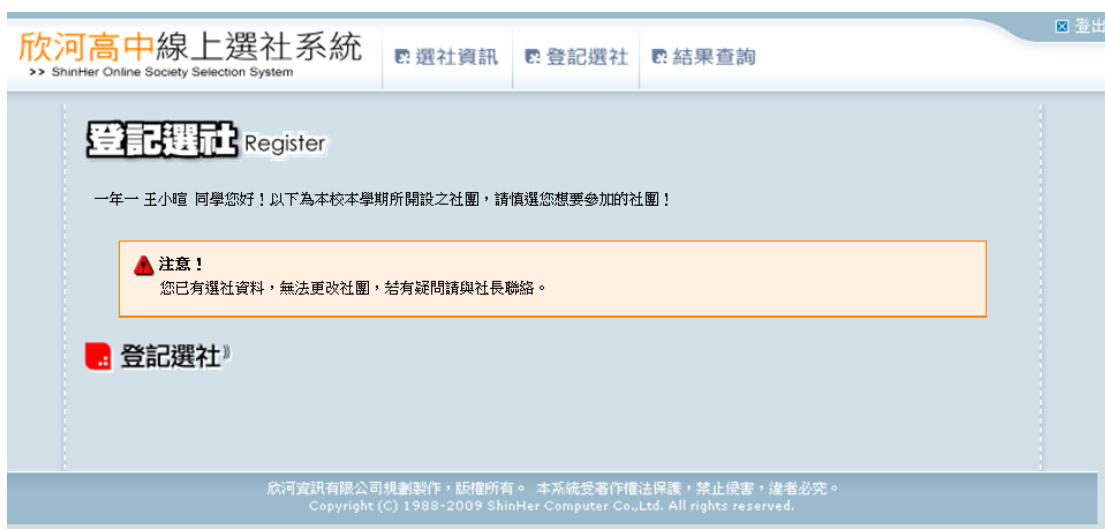

第一志願: 電影欣賞社 (019) 第二志願: 籃球社 (005) 第三志願: 抱枕 DIY (021)

第四志願: 羽球社 (008) 第五志願: 電腦社 (015)

註：選擇完成後，點選下方「確定送出」

1. 志願**重複**填入時，無法儲存送出，如圖(5-1)
2. 若學生已是**社團固定成員**時，無法換社，如圖(5-2)
校隊與培訓社、留社同學，已由系統確認為社團固定成員，無法選社。

(圖 5-1)

(圖 5-2)

6.結果查詢(志願選社)：

(圖 6-1)

註：

- 1.志願送出後，經學務處電腦編社作業後，才能查詢最後所選社團
- 2.時間未開放或是尚未編社時，會顯示圖(6-1)