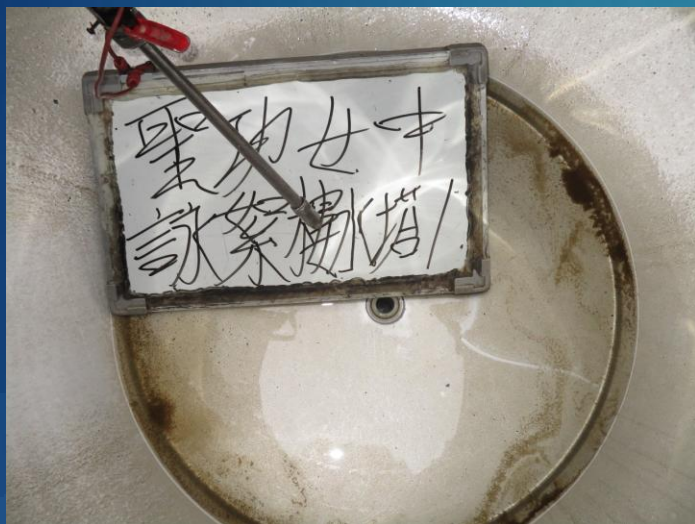

臺南市天主教聖功女子高級中學 1050120水塔清洗

1

臺南市天主教聖功女子高級中學 1050120水塔清洗

2

臺南市天主教聖功女子高級中學 1050122水塔清洗

3

臺南市天主教聖功女子高級中學 1050122水塔清洗

4

臺南市天主教聖功女子高級中學 1050122水塔清洗

5