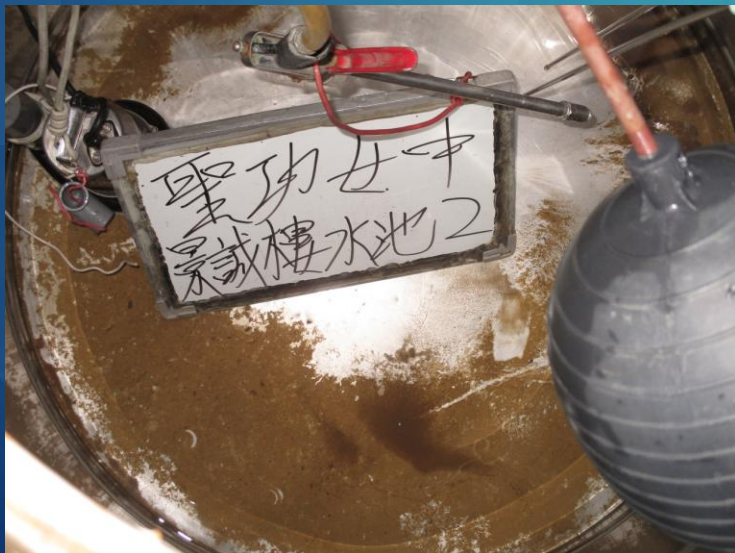

臺南市天主教聖功女子高級中學 1050120水塔清洗

1

臺南市天主教聖功女子高級中學 1050120水塔清洗

2

臺南市天主教聖功女子高級中學 1050122水塔清洗

3

臺南市天主教聖功女子高級中學 1050122水塔清洗

4