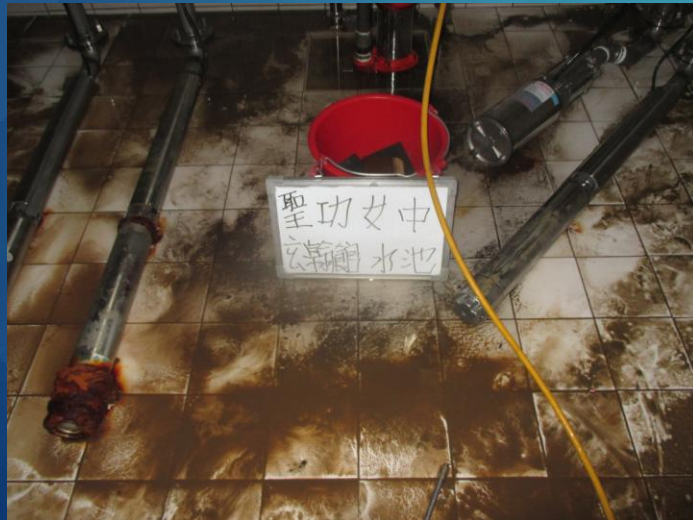

臺南市天主教聖功女子高級中學 1050120水塔清洗

1

臺南市天主教聖功女子高級中學 1050120水塔清洗

2

臺南市天主教聖功女子高級中學 1050122水塔清洗

3

臺南市天主教聖功女子高級中學 1050122水塔清洗

4