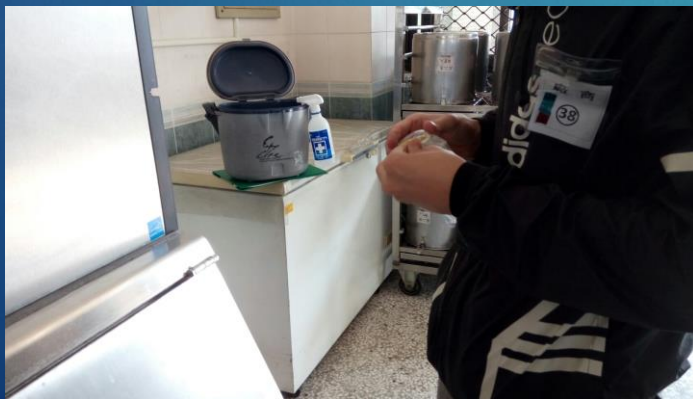

臺南市天主教聖功女子高級中學 1070115水質抽查檢測

3