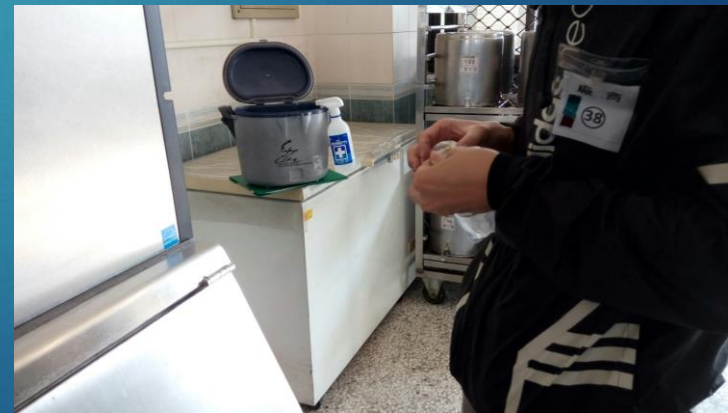

臺南市天主教聖功女子高級中學 1070115水質抽查檢測

3