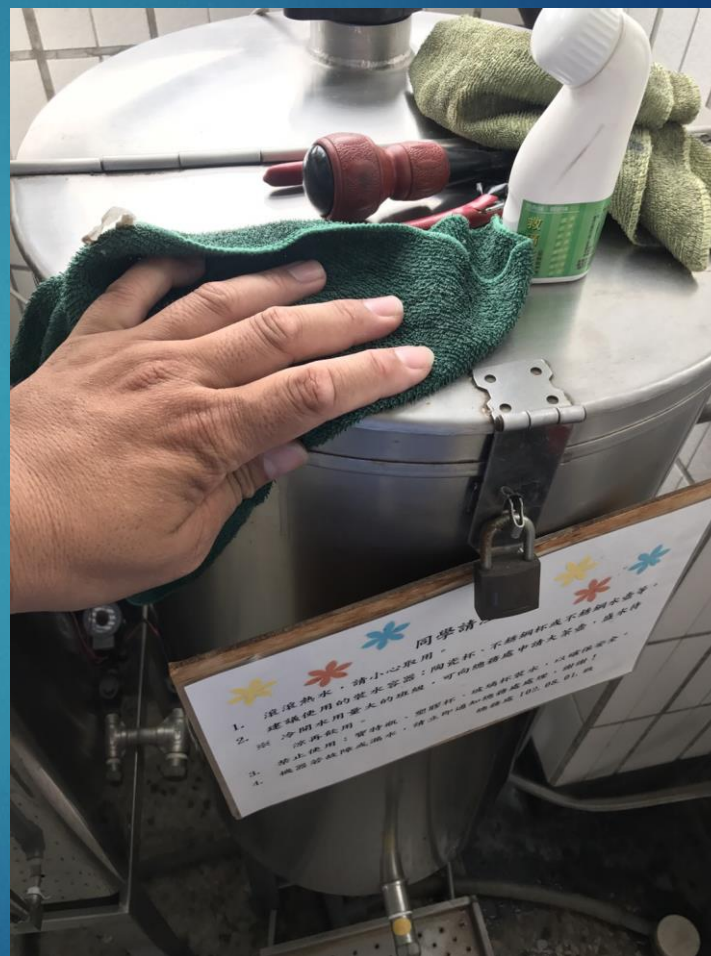

臺南市天主教聖功女子高級中學 1060822飲水機保養

5