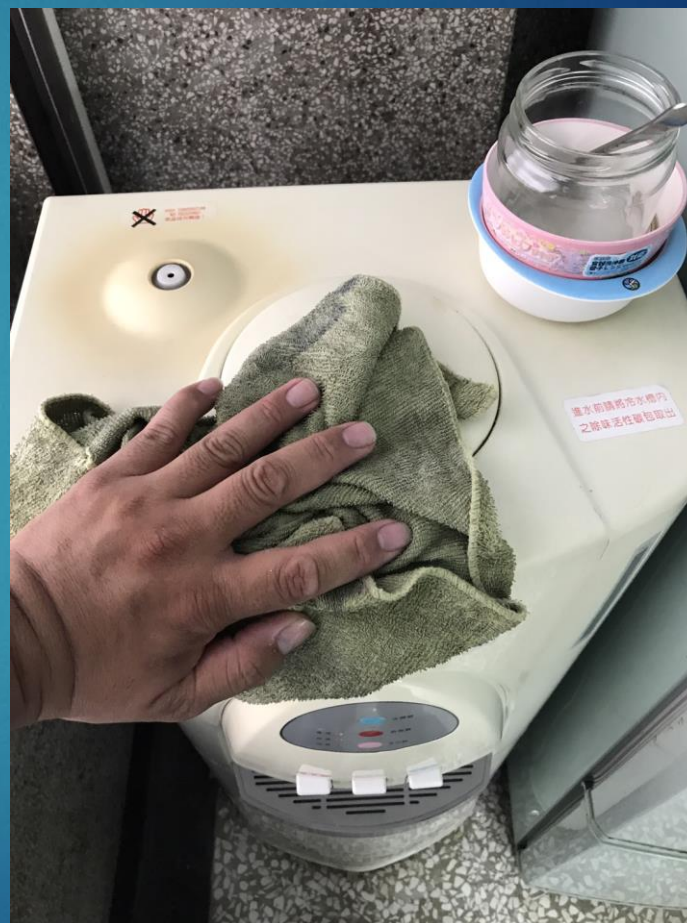

臺南市天主教聖功女子高級中學 1060822飲水機保養

1

臺南市天主教聖功女子高級中學 1060822飲水機保養

2

臺南市天主教聖功女子高級中學 1060822飲水機保養

3

臺南市天主教聖功女子高級中學 1060822飲水機保養

臺南市天主教聖功女子高級中學 1060822飲水機保養