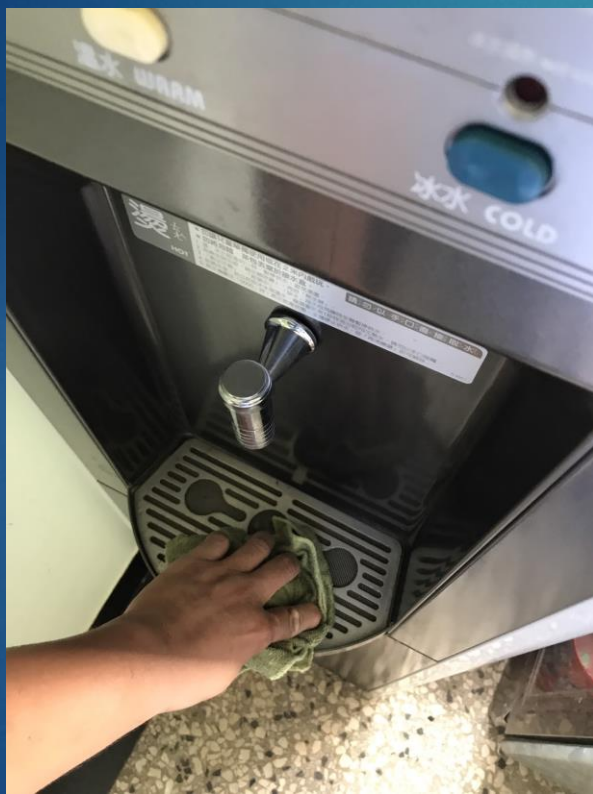

臺南市天主教聖功女子高級中學 1060822飲水機保養

1

臺南市天主教聖功女子高級中學 1060822飲水機保養

2

臺南市天主教聖功女子高級中學 1060822飲水機保養

3

臺南市天主教聖功女子高級中學 1060822飲水機保養

臺南市天主教聖功女子高級中學 1060822飲水機保養