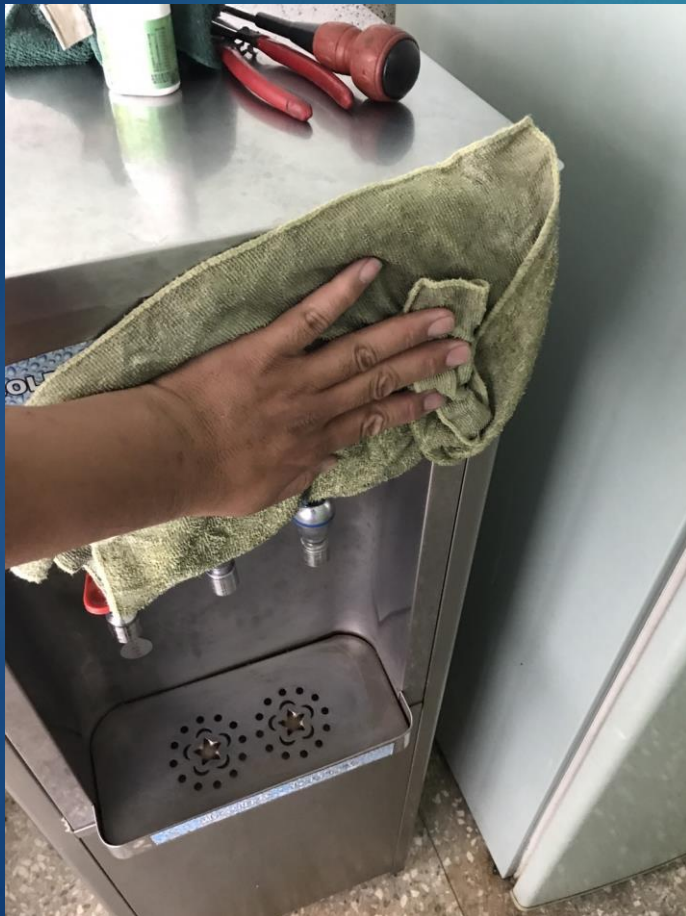

臺南市天主教聖功女子高級中學 1060822飲水機保養

1

臺南市天主教聖功女子高級中學 1060822飲水機保養

2

臺南市天主教聖功女子高級中學 1060822飲水機保養

3

臺南市天主教聖功女子高級中學 1060822飲水機保養

臺南市天主教聖功女子高級中學 1060822飲水機保養