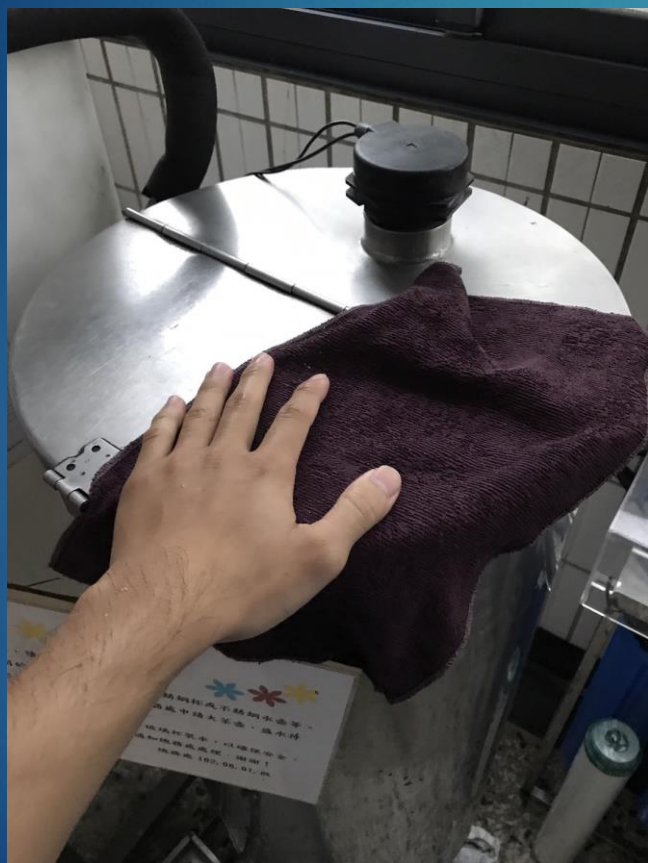

臺南市天主教聖功女子高級中學 1070823飲水機保養

4